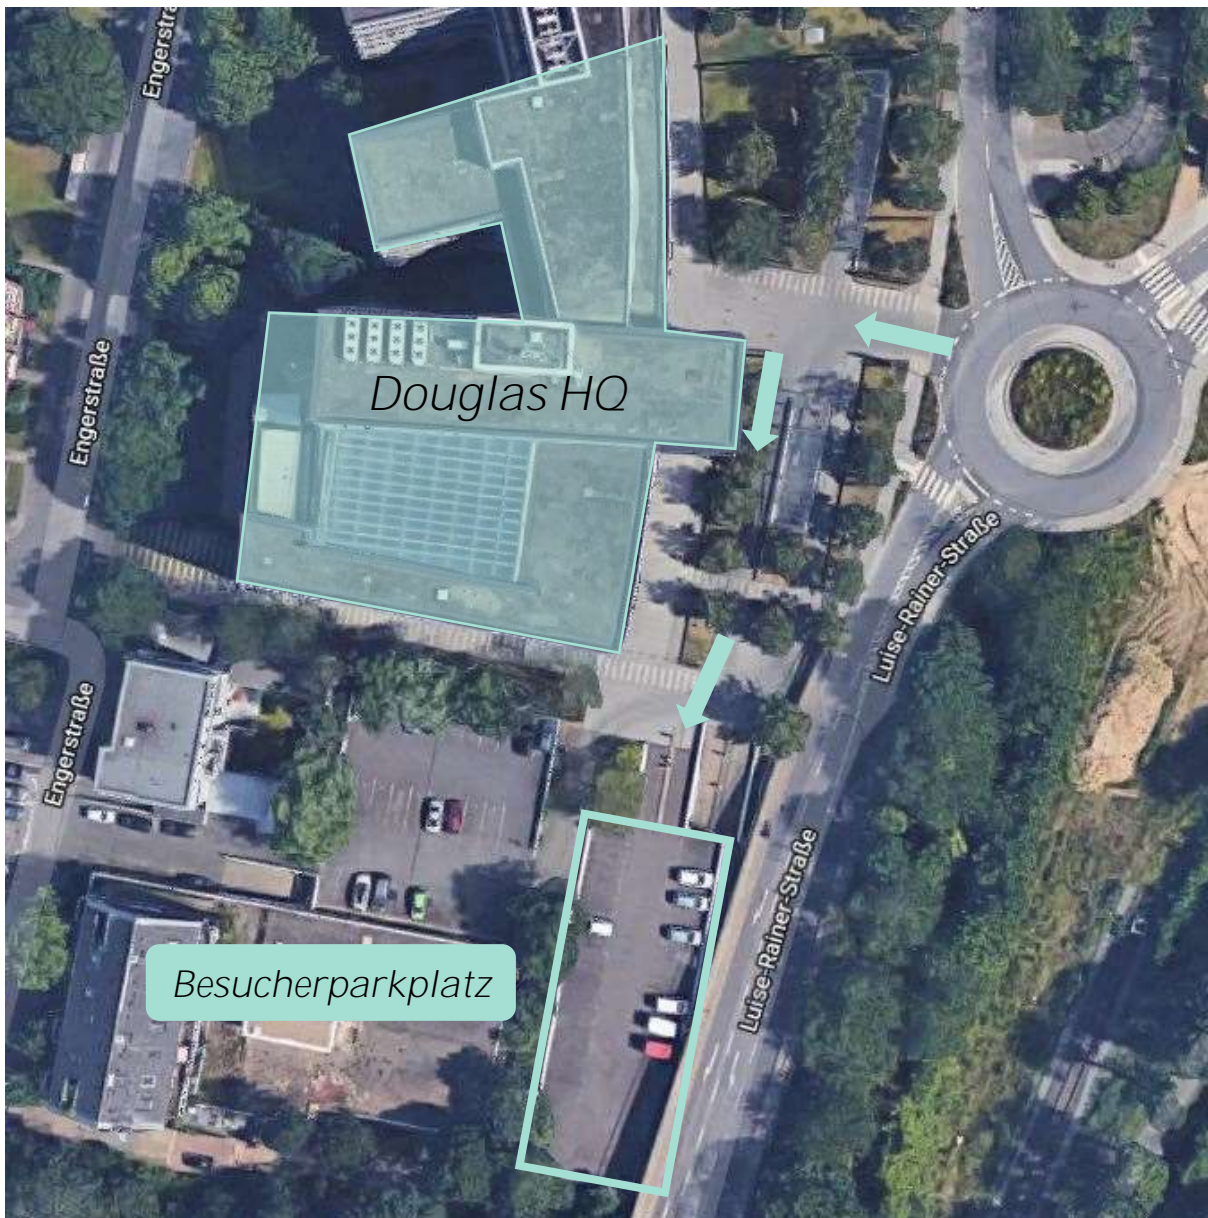

## Anfahrt *Douglas Headquarter* mit dem PKW

Anschrift: Luise-Rainer-Straße 7-11 (Einfahrt vor Hausnummer 11)

Achtung! alte Navigationssoftware kennt die Luise-Rainer-Straße noch unter dem Namen Hans-Günther-Sohl-Straße.

Anfahrt Besucherparkplatz:

- Fahren Sie vom Kreisel auf das Gelände der Luise-Rainer-Straße 7-11
- Sie biegen direkt hinter der Ausfahrt aus der Tiefgarage links ab
- Sie fahren geradewegs auf den Besucherparkplatz zu
- Sollte die Schranke geschlossen sein, betätigen Sie bitte die Klingel - unser Empfang öffnet Ihnen dann gerne die Schranke.